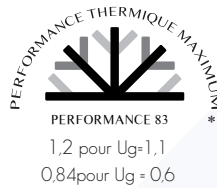

PRÉSENTATION GÉNÉRALE GAMME PERFORMANCE

PERFORMANCE 72

Design discret et actuel
Formulation stabilisée sans plomb

Capacité de remplissage jusqu'à 45 mm en ouvrant
comme en dormant.

TEINTE MASSE

PLAXAGE

Offre Prestige
Plaxage intérieur, extérieur,
2 faces identiques, 2 faces différentes
43 coloris au choix

*performances thermiques maximum suivant dta ou calculs CSTB, menuiseries de teinte claire.