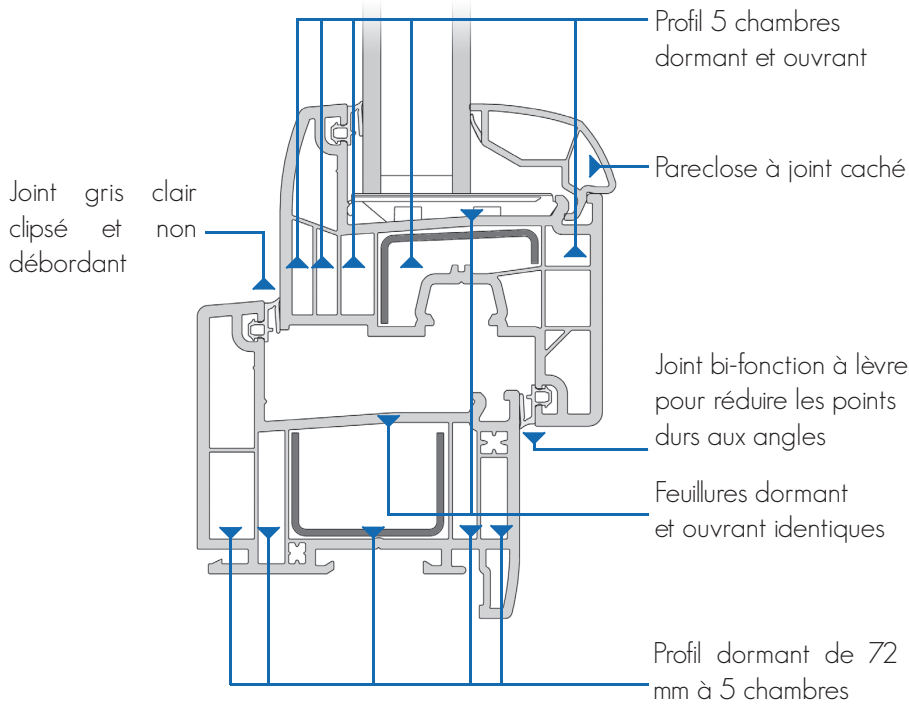

PRÉSENTATION GÉNÉRALE GAMME PERFORMANCE

PERFORMANCE 72

Design discret et actuel
Formulation stabilisée sans plomb

Capacité de remplissage jusqu'à 45 mm en ouvrant
comme en dormant.

TEINTE MASSE

PLAXAGE

Offre Prestige
Plaxage intérieur, extérieur,
2 faces identiques, 2 faces différentes
43 coloris au choix