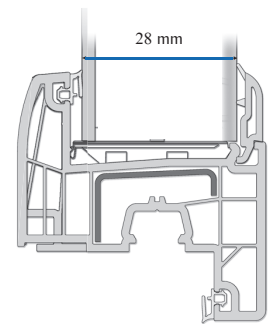

PRÉSENTATION GÉNÉRALE GAMME PERFORMANCE

PERFORMANCE 72

Design discret et actuel
Formulation stabilisée sans plomb

Capacité de remplissage jusqu'à 45 mm en ouvrant
comme en dormant.

TEINTE MASSE

PLAXAGE

Offre Prestige
Plaxage intérieur, extérieur,
2 faces identiques, 2 faces différentes
43 coloris au choix