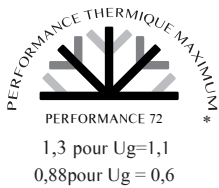

PRÉSENTATION GÉNÉRALE GAMME PERFORMANCE

PERFORMANCE 72

Design discret et actuel
Formulation stabilisée sans plomb

Capacité de remplissage jusqu'à 45 mm en ouvrant
comme en dormant.

TEINTE MASSE

PLAXAGE

Offre Prestige
Plaxage intérieur, extérieur,
2 faces identiques, 2 faces différentes
43 coloris au choix

*performances thermiques maximum suivant dta ou calculs CSTB, menuiseries de teinte claire.