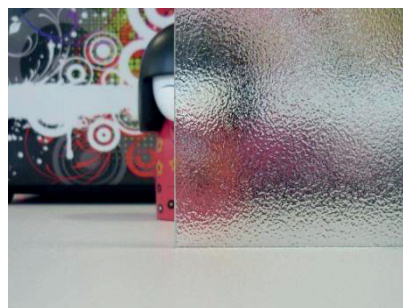

TYPE DE VITRAGE

LES VITRAGES IMPRIMÉS

Pour vous protéger des regards extérieurs et apporter une touche esthétique à votre maison, nous vous proposons une gamme de vitrage «imprimés» ou «dépolis»

Dépoli acide

G200

Chinchilla clair

Delta clair

LES PETITS BOIS INTÉGRÉS

Les petits bois ou croissillons intégrés donnent un aspect esthétique à vos fenêtres.

Inox 10mm

Laiton 10mm

Blanc 10mm

Blanc 26mm

Laiton 26mm

Blanc 26mm

Disponible en plusieurs coloris du RAL universel