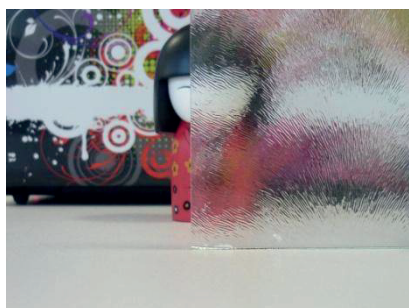

TYPE DE VITRAGE

LES VITRAGES IMPRIMÉS

Pour vous protéger des regards extérieurs et apporter une touche esthétique à votre maison, nous vous proposons une gamme de vitrage «imprimés» ou «dépolis»

Dépoli acide

G200

Chinchilla clair

Delta clair

LES PETITS BOIS INTÉGRÉS

Les petits bois ou croissillons intégrés donnent un aspect esthétique à vos fenêtres.

Inox 10mm

Laiton 10mm

Blanc 10mm

Blanc 26mm

Laiton 26mm

Blanc 26mm

Disponible en plusieurs coloris du RAL universel